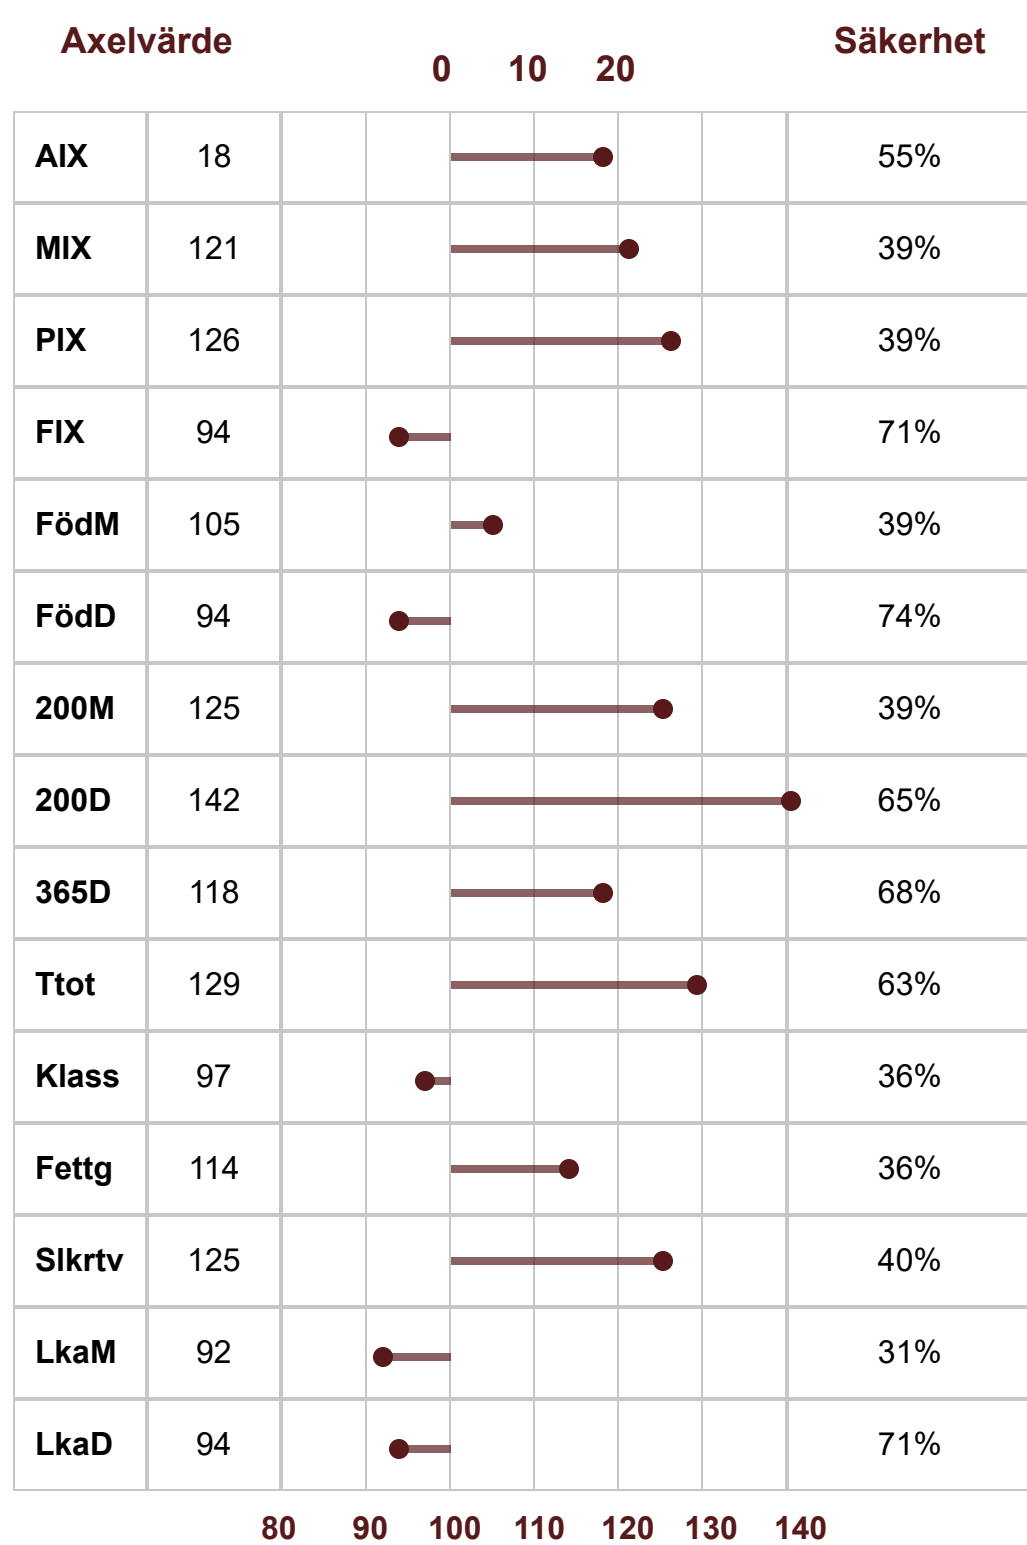

Charolais

P-Tal: 113

K.nr: 70

371 STEN AV GLÄSHED

Född: 2021-01-01

371 STEN AV GLÄSHED

Semintjuren Onero kommer med sina första 3 söner till årets prövning. Ff, Årets Tjur Glanz av Simontorp ET, är även fader till Liverpool av Benestad T-107 som blev champion på Elmia. Rugen av Sonarp P-123, en annan son till Glanz, blev bäst betalt prövningstjur på auktionen 2021 med 160 000 kr. Mf semintjuren Maxon av Ekeröd T-114 blev sin prövningsomgångsvåa. De bästa sönerna kommer från Gudmundslund: Rex P-114, Power P-111 och Prins P-105. I år fick Maxon en prövad son Senna av Juby Källgård med T-108. Mmf semintjuren Fleetwood Mac T-116 har lämnat den i aveln framgångsrika semintjuren Hero av Norrtofta T-111.

P-Tal	113	Klövstatus	9(S)
T-tal	108	Testikelmått	38
Tillväxt g/dag	1896	Korshöjd	137
Födelsevikt	47	RP1	C
200D	369	PA	F
365D	667	BH2	F
Hornstatus	PP	HY	F
Marmorering	2,5 (-0,1)	DD	F
Fettdjup	0,4 (0,0)	MD	
Muskeldjup	6,8 (-0,4)		

	Linjär exteriör	Poäng	Optimum		
Bogbredd		7	7	KROPP 80	HELHET 82
Bröstdjup		6	7		
Överlinje		5	7		
Korslutning		6	5		
Korslängd		5	9		
Korsbredd		7	8		
Storlek		7.4	8		
Harmoni		5	9		
Ryggbredd		6	8		
Ländbredd		7	8		
Ryggmuskellängd		4	9	MUSKLER 82	
Lårbredd		8	8		
Innerlår		8	8		
Lårdjup		4	9		
Lårfyllnad		7	8	BEN 83	
Hasvinkel		4	5		
Kotvinkel		4	5		
Ben bakifrån		6	8		
Frambensställning		7	8		
Skelettgrovlek		4	5		
Rörelser		4	9		